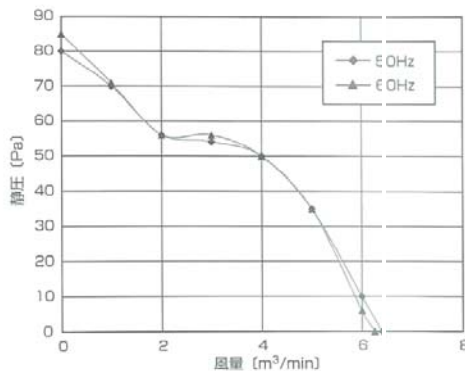

クロスファン/AC高静圧タイプ FS-60シリーズ

■外形寸法

■風量－静圧特性

■仕様

型式 Model	電圧 V.a.c.	周波数 Hz	入力 W		電流 A		回転速度 r/min		最大風量 m3/min		最大静圧 Pa		騒音 dB(A)		質量 kg
			50Hz	60Hz	50Hz	60Hz	50Hz	60Hz	50Hz	60Hz	50Hz	60Hz	50Hz	60Hz	
FS-06030-AAH	100	50/60	39	48	0.42	0.50	2300	2150	6.4	6.4	80	85	56	56	2

■性能

項目	仕様	
モータ形式	単相コンデンサ式誘導電動機	
絶縁階級	E種絶縁	
絶縁抵抗	50MΩ以上 (DC500Vメガ) 電源接続部一括と非充電金属部間 常温常湿時	
絶縁耐圧	AC1500V、1分間、漏れ電流2.0mA 電源接続部一括と非充電金属部間 常湿時	
使用温度範囲	温度: 0~+40°C 湿度: RH90%以下	
保存温度範囲	温度: -20~+85°C 湿度: RH90%以下	
モータ保護方式	インピーダンスプロテクト	
材質	フレーム	電気亜鉛メッキ鋼板(黒色電着塗装)
	羽根	アルミ
軸受け	メタルスリーブ	