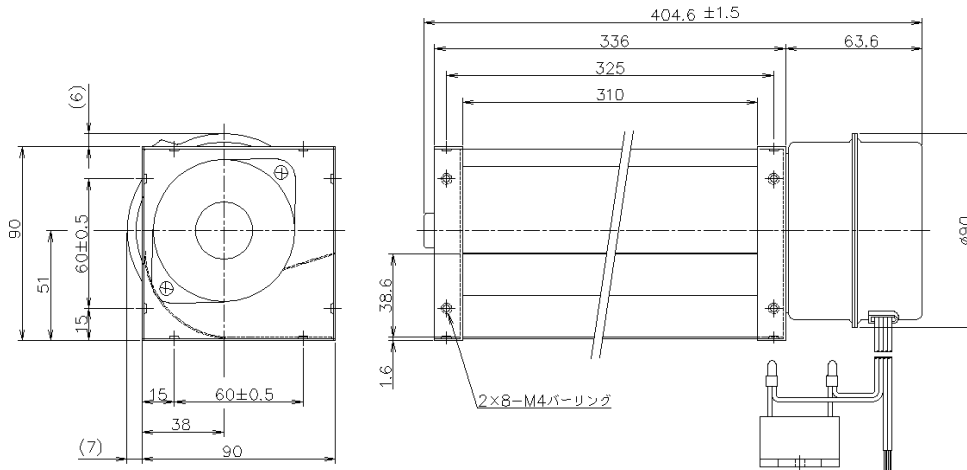

クロスファン/AC高静圧タイプ FS-60シリーズ

■外形寸法

■風量－静圧特性

■仕様

型式 Model	電圧 V.a.c.	周波数 Hz	入力 W		電流 A		回転速度 r/min		最大風量 m3/min		最大静圧 Pa		騒音 dB(A)		質量 kg
			50Hz	60Hz	50Hz	60Hz	50Hz	60Hz	50Hz	60Hz	50Hz	60Hz	50Hz	60Hz	
FS-06030-AAH	100	50/60	39	48	0.42	0.50	2300	2150	6.4	6.4	80	85	56	56	2

■性能

項目	仕様	
モータ形式	単相コンデンサ式誘導電動機	
絶縁階級	E種絶縁	
絶縁抵抗	50MΩ以上 (DC500Vメガ) 電源接続部一括と非充電金属部間 常温常湿時	
絶縁耐圧	AC1500V、1分間、漏れ電流2.0mA 電源接続部一括と非充電金属部間 常湿時	
使用温度範囲	温度: 0~+40°C 湿度: RH90%以下	
保存温度範囲	温度: -20~+85°C 湿度: RH90%以下	
モータ保護方式	インピーダンスプロテクト	
材質	フレーム	電気亜鉛メッキ鋼板(黒色電着塗装)
	羽根	アルミ
軸受け	メタルスリーブ	